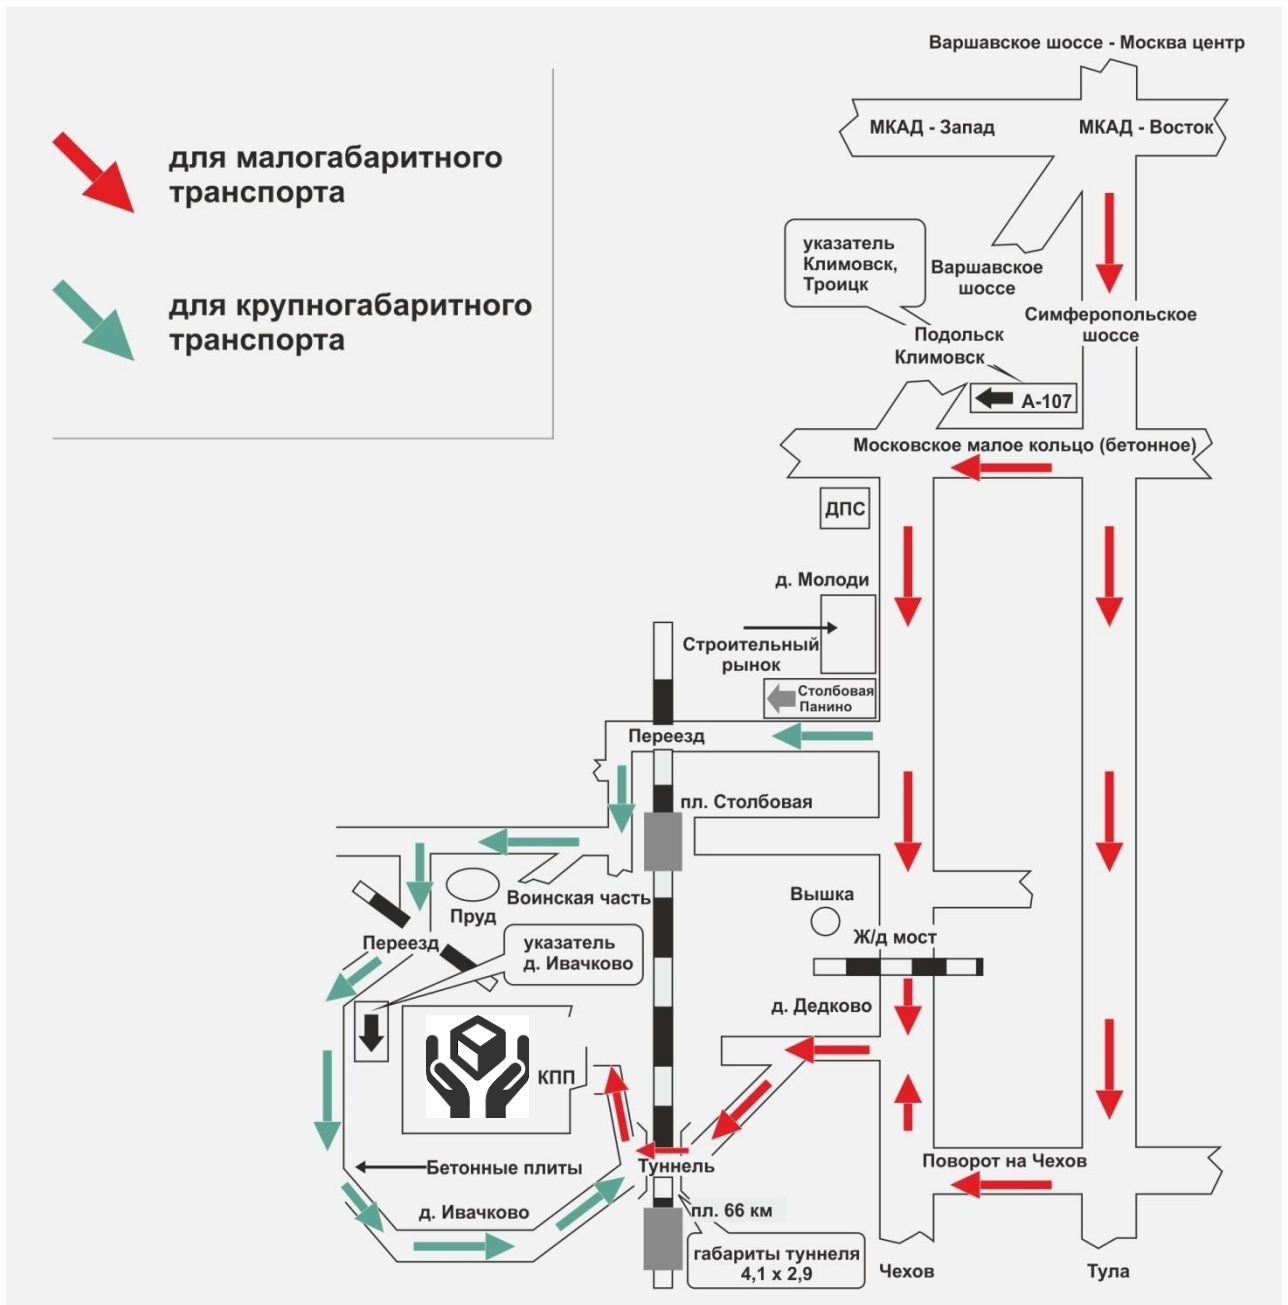

GPS координаты 55.229323 37.485323

ООО "Чеховские мануфактуры"

Московская область, Чеховский район, д. Ивачково, д.14 владение 1
66 км Курского направления. +7 (495) 996-15-86

Время работы склада готовой продукции с 9-00 16-00 ч. (Если Ваша машина не успеваете по времени, свяжитесь с Вашим персональным менеджером)

К нам можно доехать на электричке: Курское направление (остановка 66 км). С платформы по ступенькам, далее через небольшой лесной массив, время ходьбы - 5 минут.